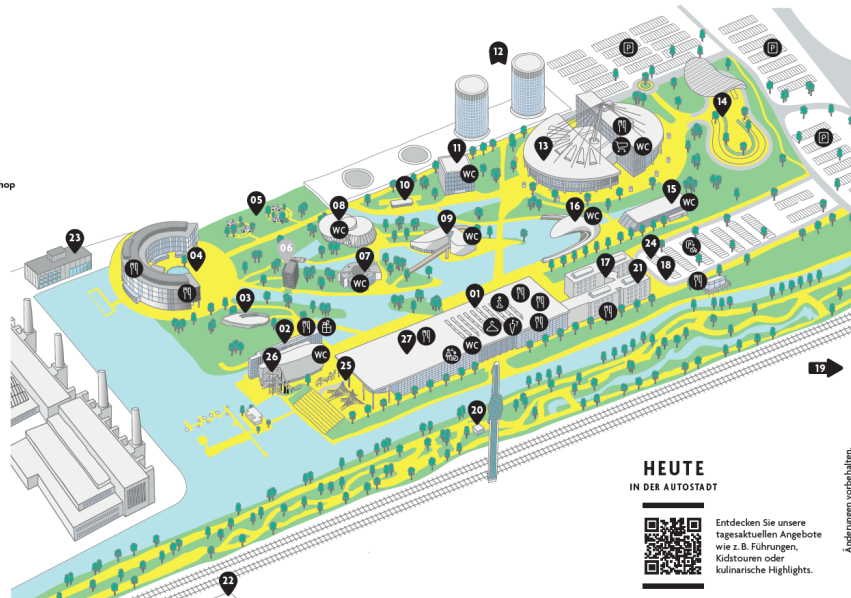

A AUTOSTADT

Informationen zum Stellplatz California Park

Anreise:

Ab 12 Uhr über die Zufahrt Parkstraße, 38440 Wolfsburg.

Bitte das Fahrzeug auf dem gekennzeichneten „California Park- Stellplatz“ abstellen.

(Position 05 California Garden)

Anschließend bekommen Sie am Welcome Desk auf der Piazza (Position 01) unter Vorlage ihrer Onlinebuchung die Eintrittskarten (für 2 Erwachsene und bis zu 3 Kindern) für die Autostadt.

Nutzfahrzeuge

Einfahrt nur für Fahrzeuge der Marke Volkswagen Nutzfahrzeuge bis zur Länge von 6,80m erlaubt.

AUTOSTADT ÜBERSICHTSPLAN

Parkplatz	moment! Marken & Erlebnis-Shop
Garderobe	Fundbüro
Restaurant	Sanitäre Anlagen
Volkswagen Zubehör Shop	Toilette für alle
	Behindertenparkplatz
01 Konzernforum Piazza Welcome Desk	15 Volkswagen Nutzfahrzeuge
02 Zeithaus	16 Porsche
03 Motorsport Clubhouse	17 Servicehaus
04 The Ritz-Carlton, Wolfsburg	18 Abfahrt Werktour
05 California Garden	19 Sicherheitstraining
06 Pavillon z.Zt. wegen Umbau geschlossen	20 Geländeparcours
07 Škoda	21 Service Autostadt Key / Erlebnisfahrten
08 Audi	22 Hauptbahnhof / Welcome Lounge
09 SEAT	23 Hafen 1
10 Volkswagen R	24 E-Ladestationen
11 Volkswagen	25 Kletterinstallationen Holzwerk / Netzwerk
12 Autotürme	26 Riesenrutschen
13 Kundencenter	27 Virtual Racing
14 Ausfahrt	

HEUTE
IN DER AUTOSTADT

Änderungen vorbehalten.

Sanitäre Anlagen:

Bitte nutzen Sie die öffentliche Toilette im Bereich Motorsport Clubhouse (Position 03). Wenn Sie den Stellplatz inkl. SPA- Nutzung im The Ritz- Carlton, Wolfsburg gebucht haben, steht Ihnen dieser Bereich von 6 bis 22 Uhr zur Verfügung. Bitte zeigen Sie ihre Buchungsbestätigung an der Rezeption im The Ritz- Carlton vor. Außerhalb der Öffnungszeiten des SPA nutzen Sie bitte die öffentlichen Toiletten im Ritz Carlton.