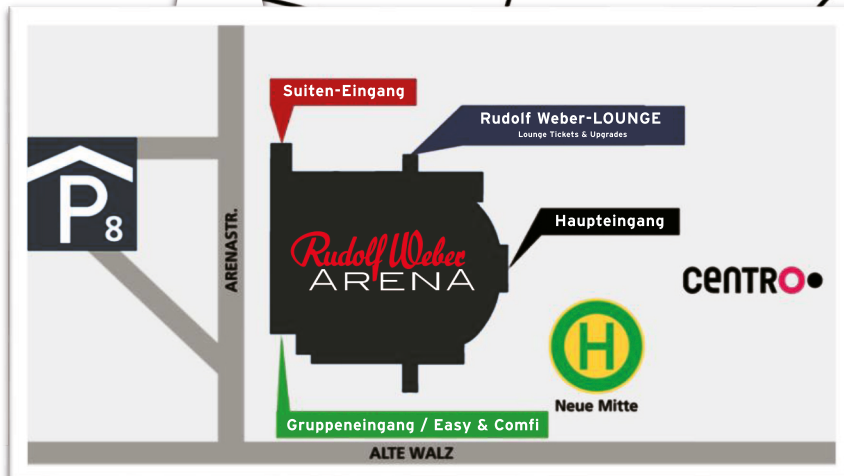

## Anfahrt

• aus Richtung Köln/Düsseldorf	• aus Richtung Hannover/Arnheim	• aus Richtung Dortmund
A3 bis Kreuz Oberhausen- West, dann auf die A42 Richtung Dortmund bis Ausfahrt Oberh.-Zentrum, dann rechts ab Richtung Gasometer	A2 bis Kreuz Oberhausen, dann auf die A516 Richtung Oberhausen,  Beschilderung Neue Mitte folgen	A42 bis Ausfahrt Oberhausen-Neue Mitte
<b>Danach folgen Sie bitte dem Centro. Parkleitsystem bis zur Rudolf Weber-ARENA!</b>		

A3 - Richtung Köln  
A516 - Richtung Arnheim  
A42 - Richtung Kamp-Lintfort  
A40 Richtung Duisburg / Venlo

A2 - Richtung Hannover  
A40 / A42 Richtung Essen / Dortmund

**Adresse für das Navi:**

**Arena Str. 1**