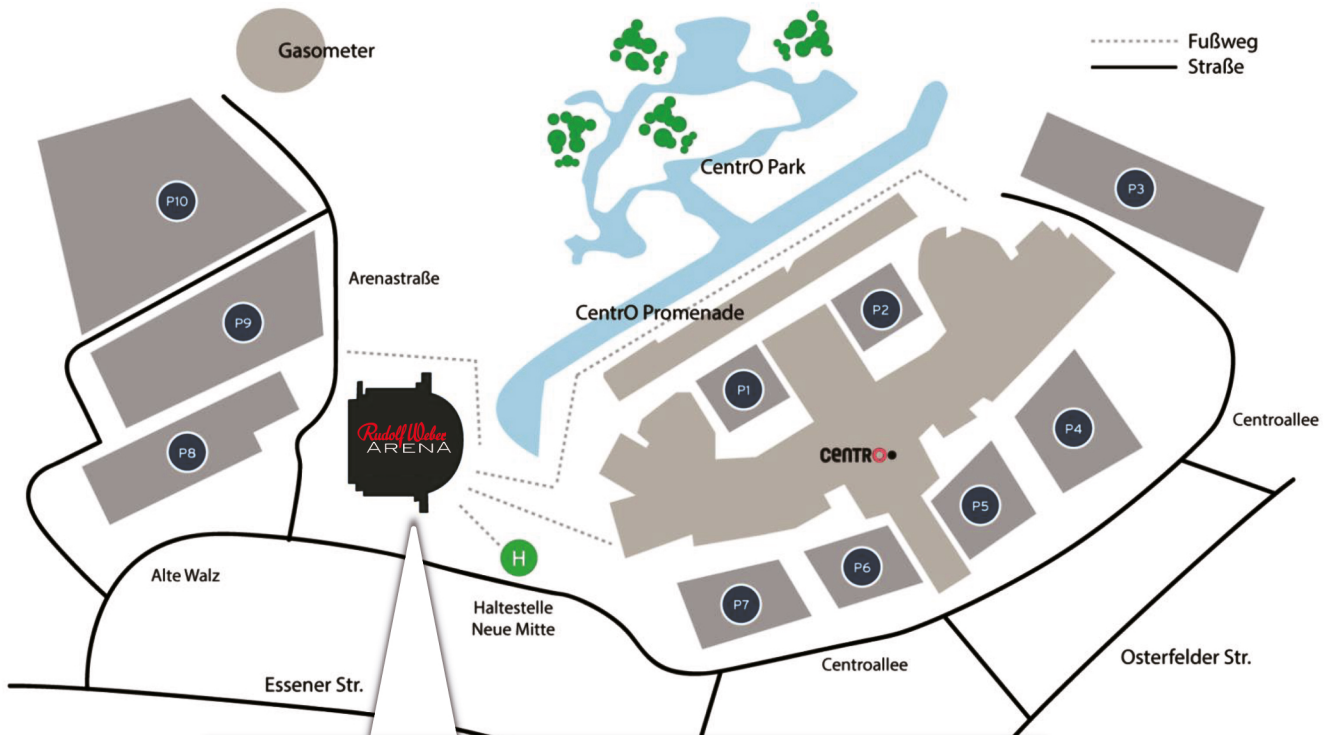

## Anfahrt

• aus Richtung Köln/Düsseldorf	• aus Richtung Hannover/Arnheim	• aus Richtung Dortmund
A3 bis Kreuz Oberhausen- West, dann auf die A42 Richtung Dortmund bis Ausfahrt Oberh.-Zentrum, dann rechts ab Richtung Gasometer	A2 bis Kreuz Oberhausen, dann auf die A516 Richtung Oberhausen,  Beschilderung Neue Mitte folgen	A42 bis Ausfahrt Oberhausen-Neue Mitte
<b>Danach folgen Sie bitte dem Centro. Parkleitsystem bis zur Rudolf Weber-ARENA!</b>		

A3 - Richtung Köln  
A516 - Richtung Arnheim  
A42 - Richtung Kamp-Lintfort  
A40 Richtung Duisburg / Venlo

A2 - Richtung Hannover  
A40 / A42 Richtung Essen / Dortmund

**Adresse für das Navi:**

**Arena Str. 1**