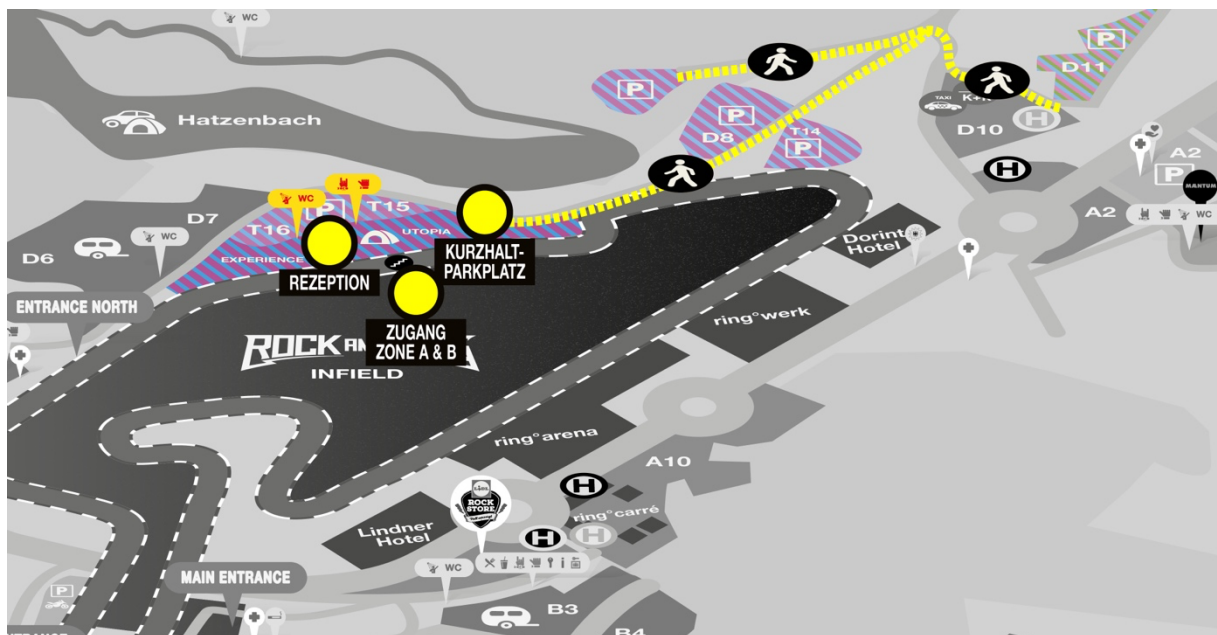

SITE MAP

Hier findet ihr den Lageplan des Utopia Stage Campings. Direkter Zugang zur Zone A & B der Utopia Stage ist nur über die Treppe beim Utopia Stage Camping erreichbar, nicht über das Fahrerlager (Boxengasse) auf der gegenüberliegenden Seite.

In der App könnt ihr auch nachschauen, welche Food-Stände es gibt.

MAP

www.rock-am-ring.com/map

PRE-PARTY AM DONNERSTAG

Das Infield öffnet dieses Jahr schon am Donnerstagabend - in der neuen Atmos Area wird es von 19:00 bis 02:00 Uhr eine Pre-Party geben! Zugang nur über den Haupteingang für alle, die ein Festival Ticket haben.